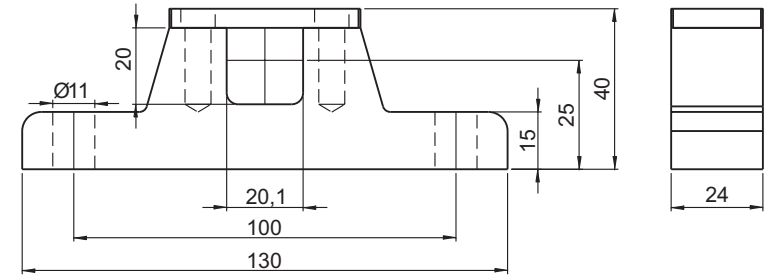

* Farklı ölçü istekleriniz için GESTO'ya danışınız.
For non-standard dimension requests contact GESTO.

Ürün Tipleri | Product Selection Table

P (kW)	V (m/s)	M (Nm)	F (N)	n (1/min)
0,18	2,00	5	86	304
	1,60	7	107	243
	1,40	8	122	213
	1,20	9	143	183
	1,00	11	171	152
	0,80	13	214	122
	0,70	15	244	107
	0,60	18	285	91
	0,50	21	342	76
	0,40	27	428	61
	0,30	36	570	46
	0,25	43	684	38
	0,20	54	855	30
	0,16	67	1069	24
	0,12	89	1425	18
0,08	134	2138	12	