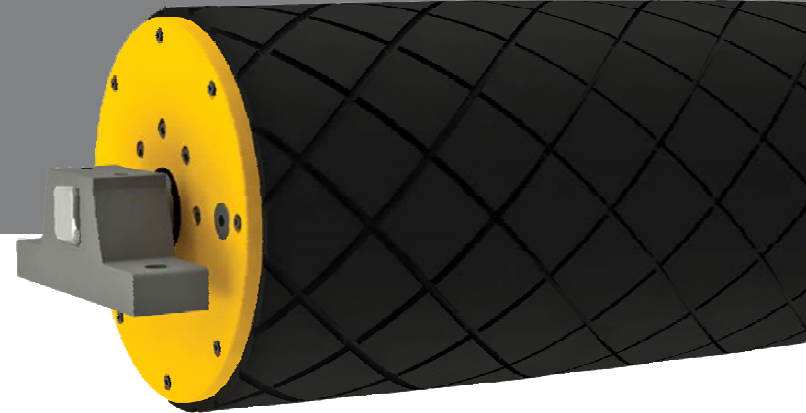

Ürün Tipleri | Product Selection Table

P (kW)	V (m/s)	M (Nm)	F (N)	n (1/min)
0,18	2,00	5	86	304
	1,60	7	107	243
	1,40	8	122	213
	1,20	9	143	183
	1,00	11	171	152
	0,80	13	214	122
	0,70	15	244	107
	0,60	18	285	91
	0,50	21	342	76
	0,40	27	428	61
	0,30	36	570	46
	0,25	43	684	38
	0,20	54	855	30
	0,16	67	1069	24
	0,12	89	1425	18
0,08	134	2138	12	

P (kW)	V (m/s)	M (Nm)	F (N)	n (1/min)
0,12	2,00	4	57	304
	1,60	4	71	243
	1,40	5	81	213
	1,20	6	95	183
	1,00	7	114	152
	0,80	9	143	122
	0,70	10	163	107
	0,60	12	190	91
	0,50	14	228	76
	0,40	18	285	61
	0,30	24	380	46
	0,25	29	456	38
	0,20	36	570	30
	0,16	45	713	24
	0,12	60	950	18
0,08	89	1425	12	

P (kW) | Güç
Power

V (m/s) | Bant Hızı
Belt Speed

F (N) | Bant Çekiş Gücü
Belt Pull Force

M (Nm) | Moment
Moment

n (1/min) | Devir
Revolution

GESTO

www.gesto.com.tr

A | 1474. Sk. No: 13 İvedik / Ankara / TURKIYE

T | +90 312 354 37 86

@ | info@gesto.com.tr

www.gesto.com.tr

GESTO TAMIRIYER MOTOR
GESTO DRUM MOTORS