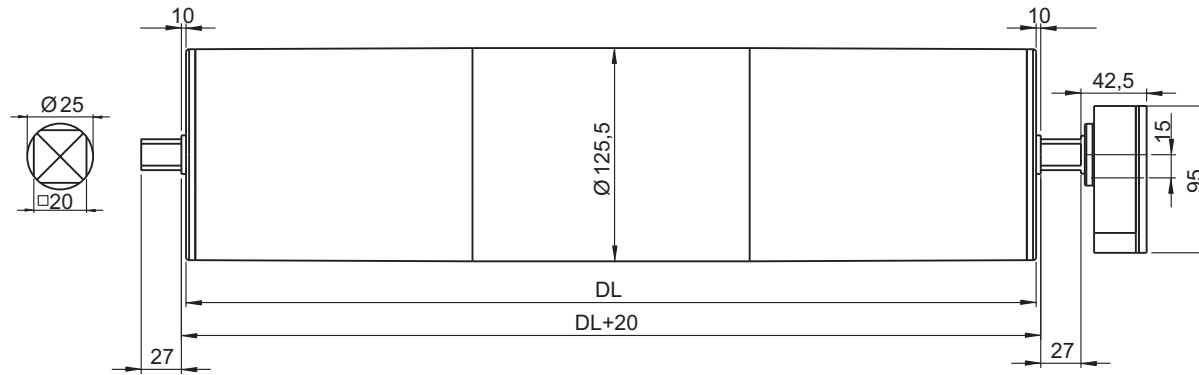

* Farklı ölçü istekleriniz için GESTO'ya danışınız.
For non-standard dimension requests contact GESTO.

Ürün Tipleri | Product Selection Table

P (kW)	V (m/s)	M (Nm)	F (N)	n (1/min)
0,18	2,00	5	86	304
	1,60	7	107	243
	1,40	8	122	213
	1,20	9	143	183
	1,00	11	171	152
	0,80	13	214	122
	0,70	15	244	107
	0,60	18	285	91
	0,50	21	342	76
	0,40	27	428	61
	0,30	36	570	46
	0,25	43	684	38
	0,20	54	855	30
	0,16	67	1069	24
	0,12	89	1425	18
0,08	134	2138	12	